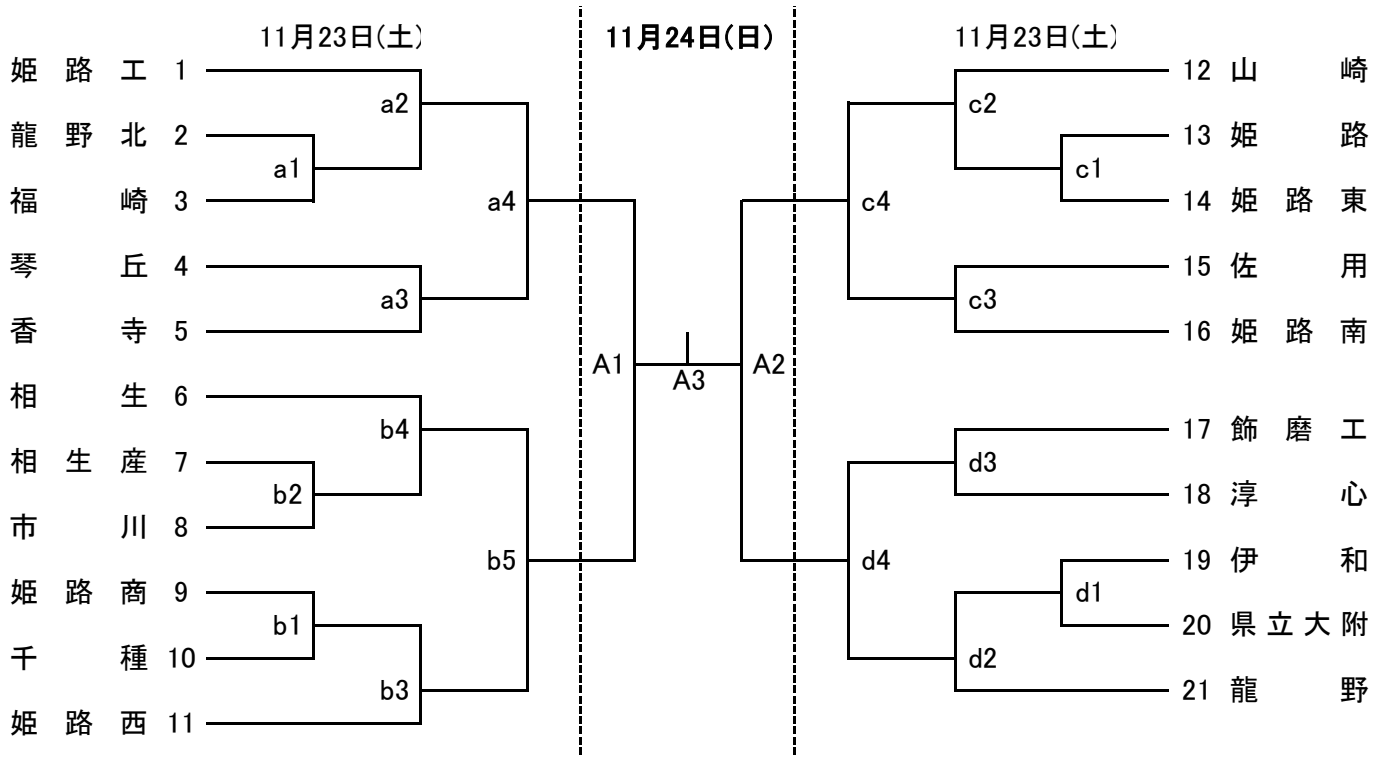

## 平成25年度 秋季西播バレーボール優勝大会 (男子)

期日・会場 11月23日(土) a・cコート 県立姫路工業高校 会場責任者 津田  
 11月24日(日) b・dコート 県立姫路西高校 会場責任者 今井  
 Aコート 県立姫路工業高校 会場責任者 津田

開館 2日間ともに 9時00分

### 試合開始設定時刻

	第1試合	第2試合	第3試合	第4試合	第5試合
11月23日	10:00	11:00	12:00	13:00	14:00
11月24日	10:00	11:00	12:00		